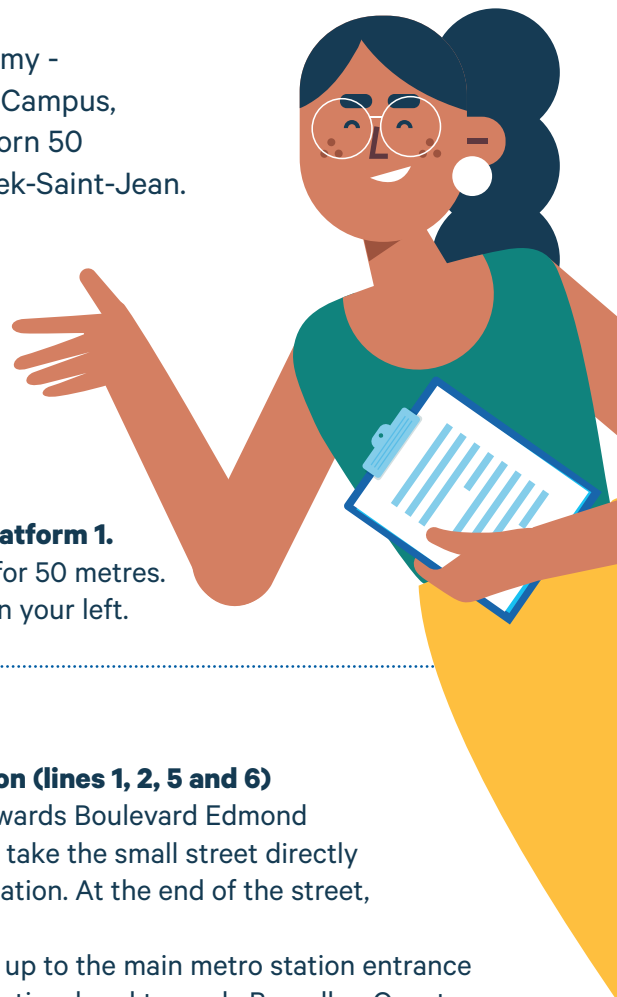

Address

Infrabel Academy -
Brussels West Campus,
rue Dubois-Thorn 50
1080 Molenbeek-Saint-Jean.

By train

When you arrive at Bruxelles-Ouest station, the campus can be **accessed directly from platform 1**. When you exit the train on the right, continue for 50 metres. The entrance to the Infrabel Academy site is on your left.

By metro

Via Beekkant or Gare de l'Ouest metro station (lines 1, 2, 5 and 6)

- **If you get off at Beekkant**, take the exit towards Boulevard Edmond Machtens/Rue Dubois-Thorn. When exiting, take the small street directly to your left and continue along the metro station. At the end of the street, you will see the Infrabel Academy building.
- **Via the Gare de l'Ouest**, take the escalator up to the main metro station entrance (ground floor). Without leaving the metro station, head towards Bruxelles-Ouest train station. Follow the signs to platform 1. Continue for 50 metres and the entrance to the Infrabel Academy site is on your left.

By car

Number 50 is not recognised by GPS, so enter **number 105**. There is no parking on the campus. Parking is available in the surrounding streets.

By bike / motorcycle

You will find a **covered bike shelter** in front of the building's entrance doors.

Do you have any questions about the accessibility of our site? Please contact us!

Contact training centre: 02 525 25 55

Mrs. Mahmud: 0490 67 57 21

Mr. Bahassou: 0490 67 57 22

Building reception: 02 432 29 17